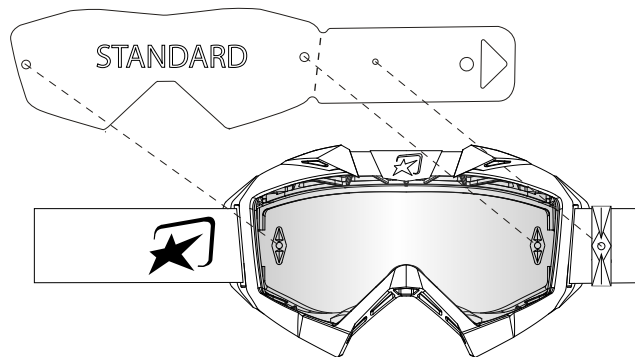

STANDARD TEAR-OFFS
12964-TOLE € 23,²⁰ + IVA/VAT
 Suitable for:
07-ADRENALINE-RC

IT Kit 5 pacchetti, 6 Tear-offs/pacchetto. Lenti a strappo standard da applicare sulla lente.

UK Kit 5 stacks, 6 Tear-offs/stack Standard tear-offs to place on the lenses.

FR Kit 5 paquets, 6 tear-offs/ paquet. Verres lentilles amovibles standard à appliquer sur le masque.

ES Kit 5 paquetes, 6 Tear-offs/paquete. Tirables estandard para utilizar sobre la lente.

RELATED LENSES