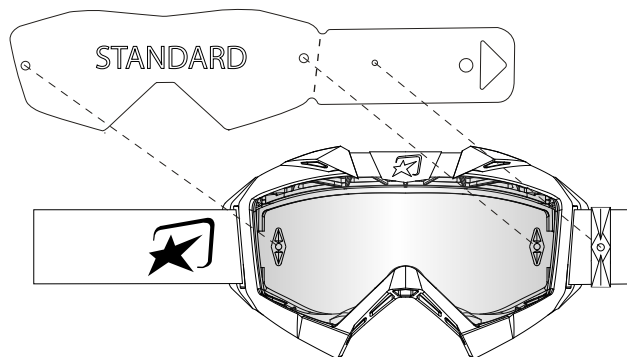

FR Kit 5 paquets, 6 tear-offs/ paquet. Verres lentilles amovibles standard à appliquer sur le masque.

ES Kit 5 paquetes, 6 Tear-offs/paquete. Tirables estandard para utilizar sobre la lente.

RELATED LENSES

IT Kit 5 pacchetti, 6 Tear-offs/pacchetto. Lenti a strappo standard da applicare sulla lente.

UK Kit 5 stacks, 6 Tear-offs/stack Standard tear-offs to place on the lenses.

FR Kit 5 paquets, 6 tear-offs/ paquet. Verres lentilles amovibles standard à appliquer sur le masque.