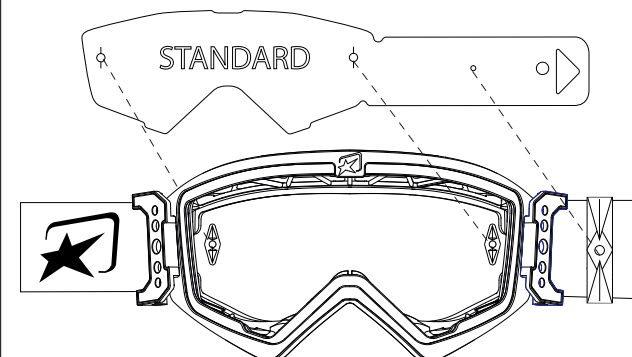

IT Kit 5 pacchetti, 6 Tear-offs/pacchetto. Lenti a strappo standard da applicare sulla lente.

UK Kit 5 stacks, 6 Tear-offs/stack Standard tear-offs to place on the lenses.

FR Kit 5 paquets, 6 tear-offs/ paquet. Verres lentilles amovibles standard à appliquer sur le masque.

ES Kit 5 paquetes, 6 Tear-offs/paquete. Tirables estandard para utilizar sobre la lente.

RELATED LENSES

- 12961-RCCH
- 12961-RCG
- 12961-RCAR
- 12961-RCFA
- 12961-RCSP
- 12961-RMAC
- 12961-RMRC
- 12961-RMVC
- 12961-RCPL

OPTIMIZED

STANDARD TEAR-OFFS
12964-MMLE € 23,²⁰ + IVA/VAT
 Suitable for:
MUDMAX

IT Kit 5 pacchetti, 6 Tear-offs/pacchetto. Lenti a strappo standard da applicare sulla lente.

UK Kit 5 stacks, 6 Tear-offs/stack Standard tear-offs to place on the lenses.

FR Kit 5 paquets, 6 tear-offs/ paquet. Verres lentilles amovibles standard à appliquer sur le masque.

ES Kit 5 paquetes, 6 Tear-offs/paquete. Tirables estandard para utilizar sobre la lente.

RELATED LENSES