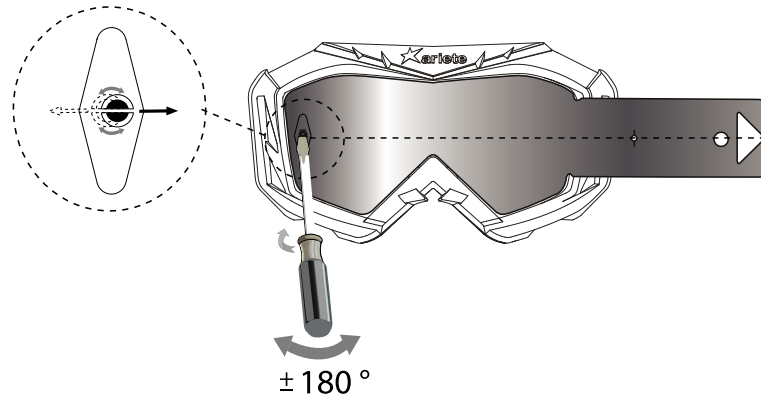

ES Kit 3 paquetes, 6 Tear-offs/paquete. Tirables específicos para aplicar sobre el Roll-off.

RELATED LENSES

OPTIMIZED

TEAR-OFF RACING PINS

12964-RE € 3,50 + IVA/VAT 2pcs

07 - ADRENALINE - RC - MUDMAX

IT Clips eccentriche regolabili per tear-offs. Tendono al massimo la lente a strappo evitando che polvere e sporco si infilino tra il tear-off e la lente, vendute a paio;uso professionale.

UK Eccentric pins for precise tear-off adjustment to avoid dust between lens and tearoff, sold in pairs, professional use.

FR Clips/attaches excentriques ajustables pour tear-offs. Elles étendent au maximum les verres lentilles amovibles pour éviter l'infiltration de poussières et salissures entre le tear-off et l'écran, vendues par paire; à usage professionnel.

ES Clips regulables para tender al máximo el tear-off evitando que el polvo y la suciedad se introduzcan entre la lente removible y el cristal, se venden por pares, uso profesional.

RELATED LENSES

Tutte le lenti Ariete
All the lenses Ariete
Tous les verres Ariete
Todas las lentes Ariete